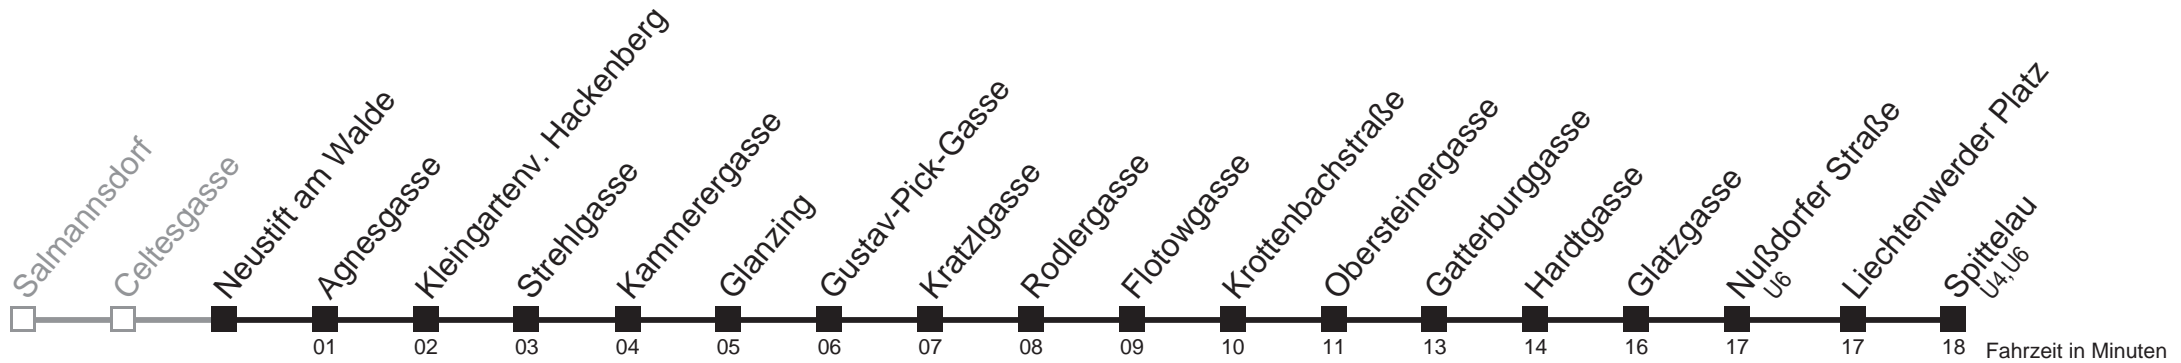

## Neustift am Walde → Spittelau

### Samstag, Sonn- und Feiertag

außer Silvesternacht

- 1 02 32
- 2 02 32
- 3 02 32
- 4 02 32

Vom 31.12. auf 1.1. kein Betrieb. Bitte benutzen Sie den Silvesternachtverkehr.

Holen Sie sich die  
aktuellen Abfahrtszeiten  
auf Ihr Handy!  
[m.qando.at/qr/00931](https://m.qando.at/qr/00931)